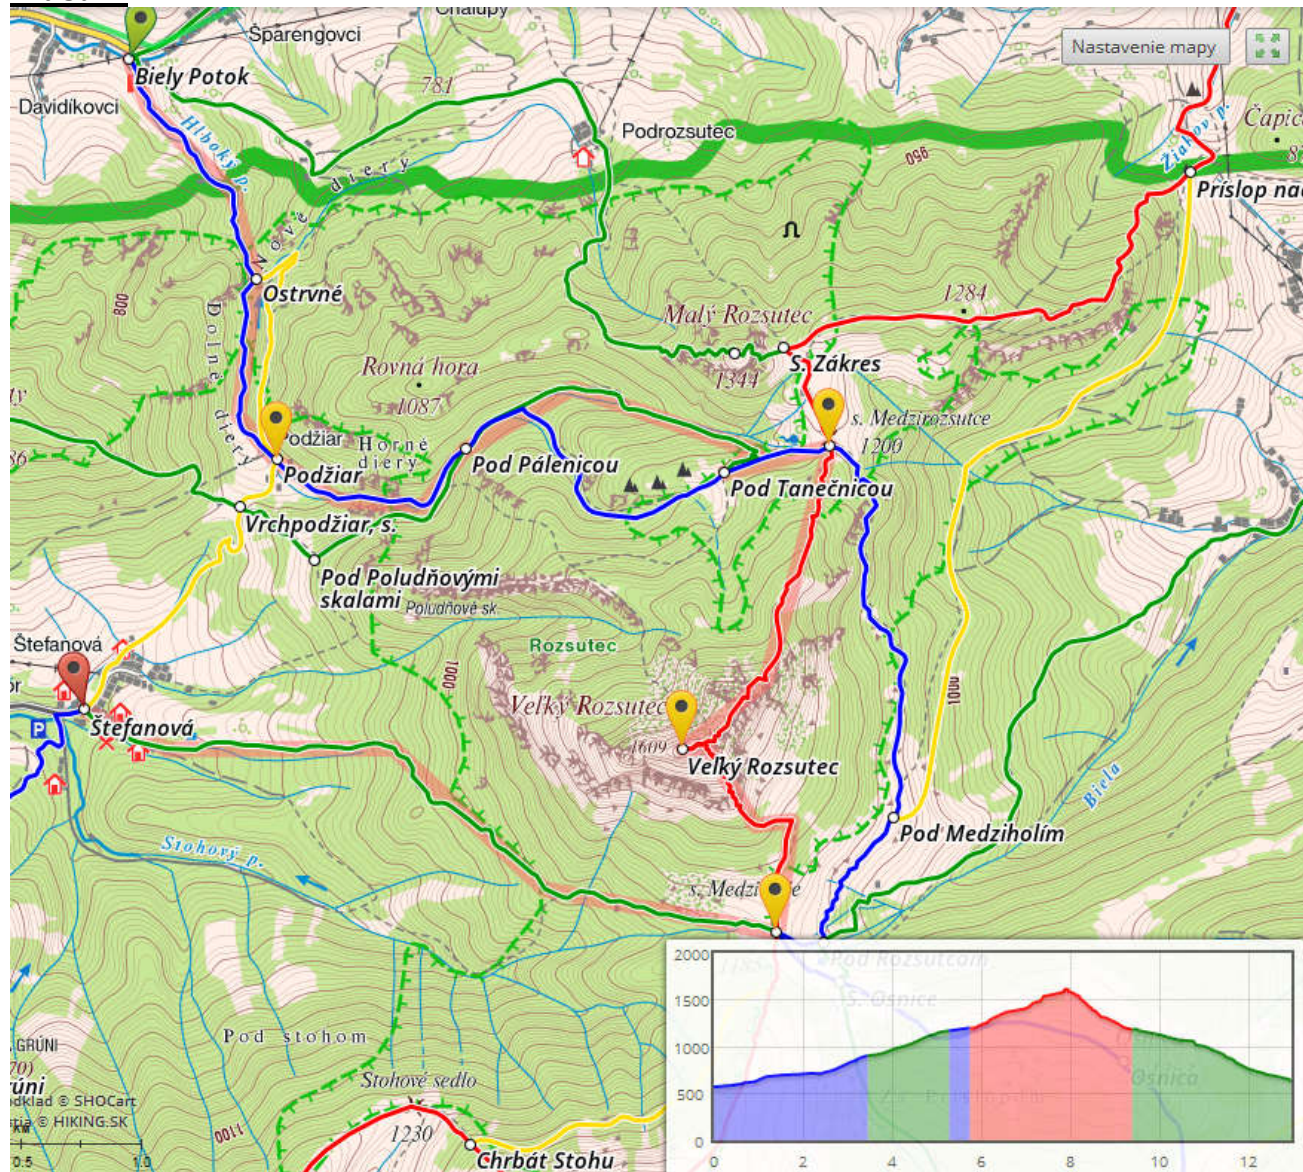

Trasa B (+ 578m; 8,6 km; 03:05 – czas letni) ***Bielý Potok, Dolné Diery, Vrchpodžiar, Štefanová, Chata na Grúni, Štefanová*** - trasa średnio trudna/ trudna - skalny wąwóz Dolné diery. **Wybierając się na trasę trzeba być wyposażony co najmniej w „nesmeki“ i kijki trekingowe.** Obiekty gastronomiczne na trasie: Štefanová, schronisko Chata na Grúni.

Trasa C (+ 294m; 5,8 km; 02:00 – czas letni) ***Snilovské s., V. Krivaň, Snilovské s., Chata pod Chlebom, Snilovské s.*** - trasa średnio trudna/ trudna - w zależności od aktualnych warunków śniegowych i atmosferycznych. **Zalecane „nesmeki“ i kijki trekingowe.** Obiekty gastronomiczne na trasie: bufet górnej stacji kolejki linowej na Chleb, schronisko Chata pod Chlebom.

Schroniska 100/100: Chata pod Chlebom, Chata na Grúni

UWAGA: W zależności od warunków klimatycznych i śniegowych mogą być trasy zmienione!!!

mapa:

<http://mapy.hiking.sk/index.php?ref=menu&zoom=13&lat=6315288.58738&lon=2125455.32007&layers=00BFFTTTTTFTFFFTT>

– narty zjazdowe – nartostrady Ski areál Vrátna dolina www.vratna.sk

Trasa A

koniec

Štefanová

minimálnu vzdialenosť

Vypočítať

Zmazať

Výsledky vyhľadávania