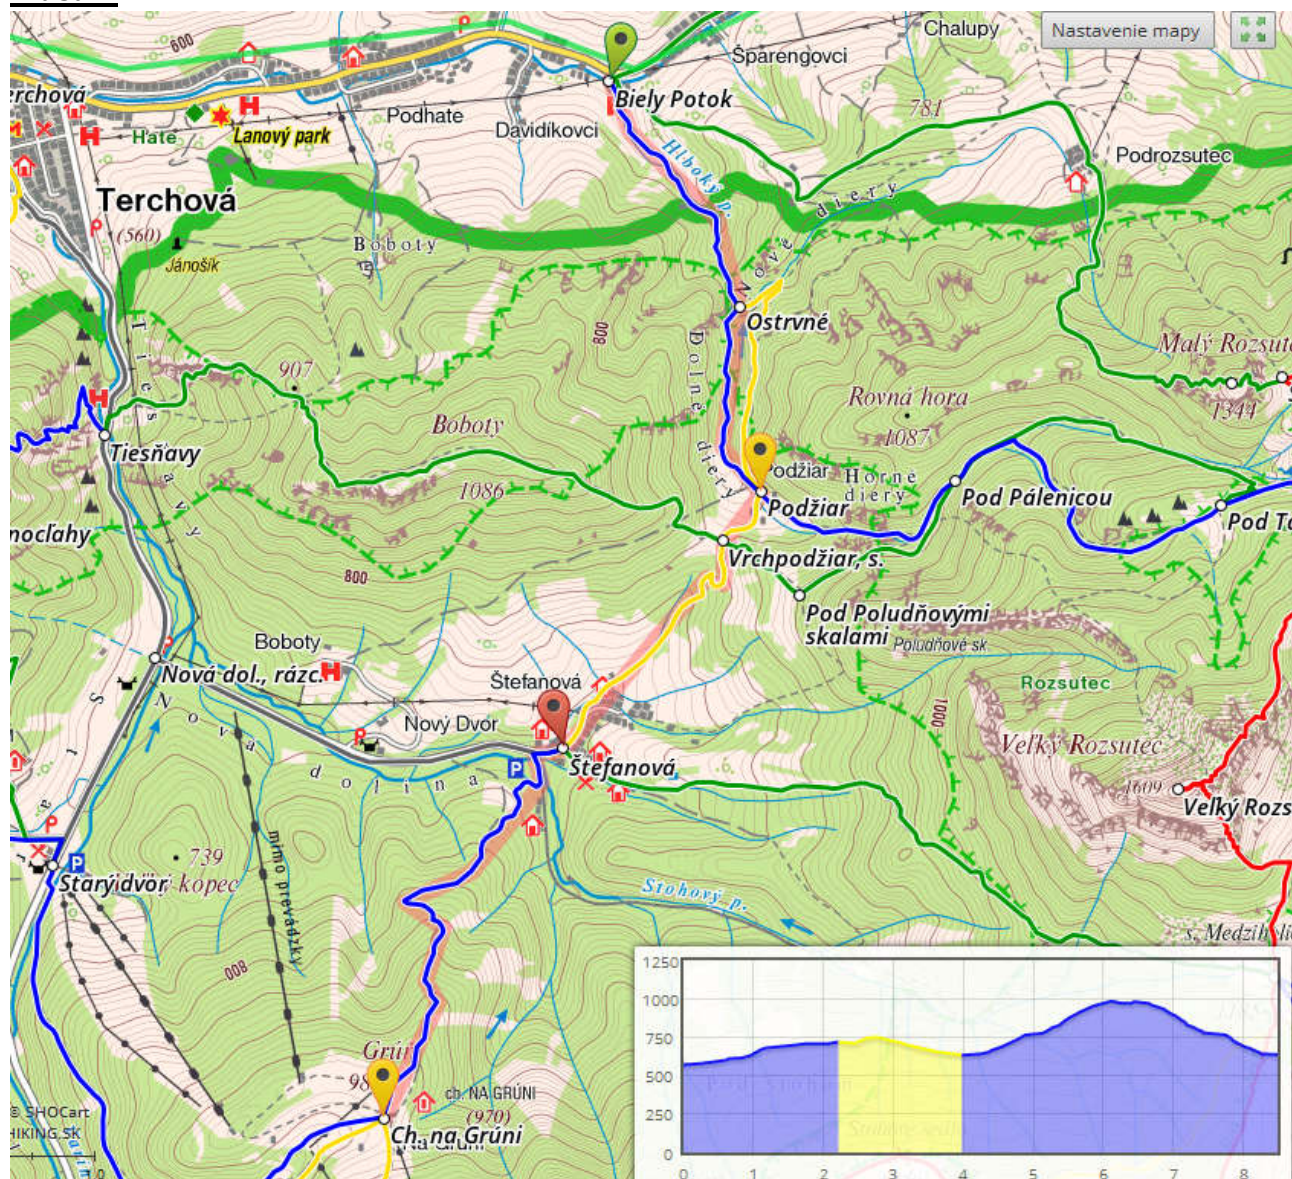

1.5km ↑ 0m ↓ 425m 0:55

chodník uzavretý od 01.03. do 15.06.

S. Medziholie (1185)

3.6km ↑ 0m ↓ 552m 1:05

Štefanová (633)

Uložiť trasu

Stiahnuť GPX

Editovať GPX

Stály odkaz

Tlačíť

Por

Trasa B

Hikeplanner

vyhľadavanie zo súboru kreslit a e

začiatok

Biely Potok

medzibody

Podžiar

Ch. na Grúni

koniec

Štefanová

minimálnu vzdialenosť

Vypočítať

Zmazať

Výsledky vyhľadávania

stúpanie 578 m klesanie 515 m

vzdialenosť 8.6 km čas 3:05

[Tlač detailný rozpis](#) [Výškový profil](#)

Biely Potok (570)

1.2km ↑ 120m ↓ 10m 0:25

Ostrvné (680)

1.2km ↑ 45m ↓ 15m 0:20