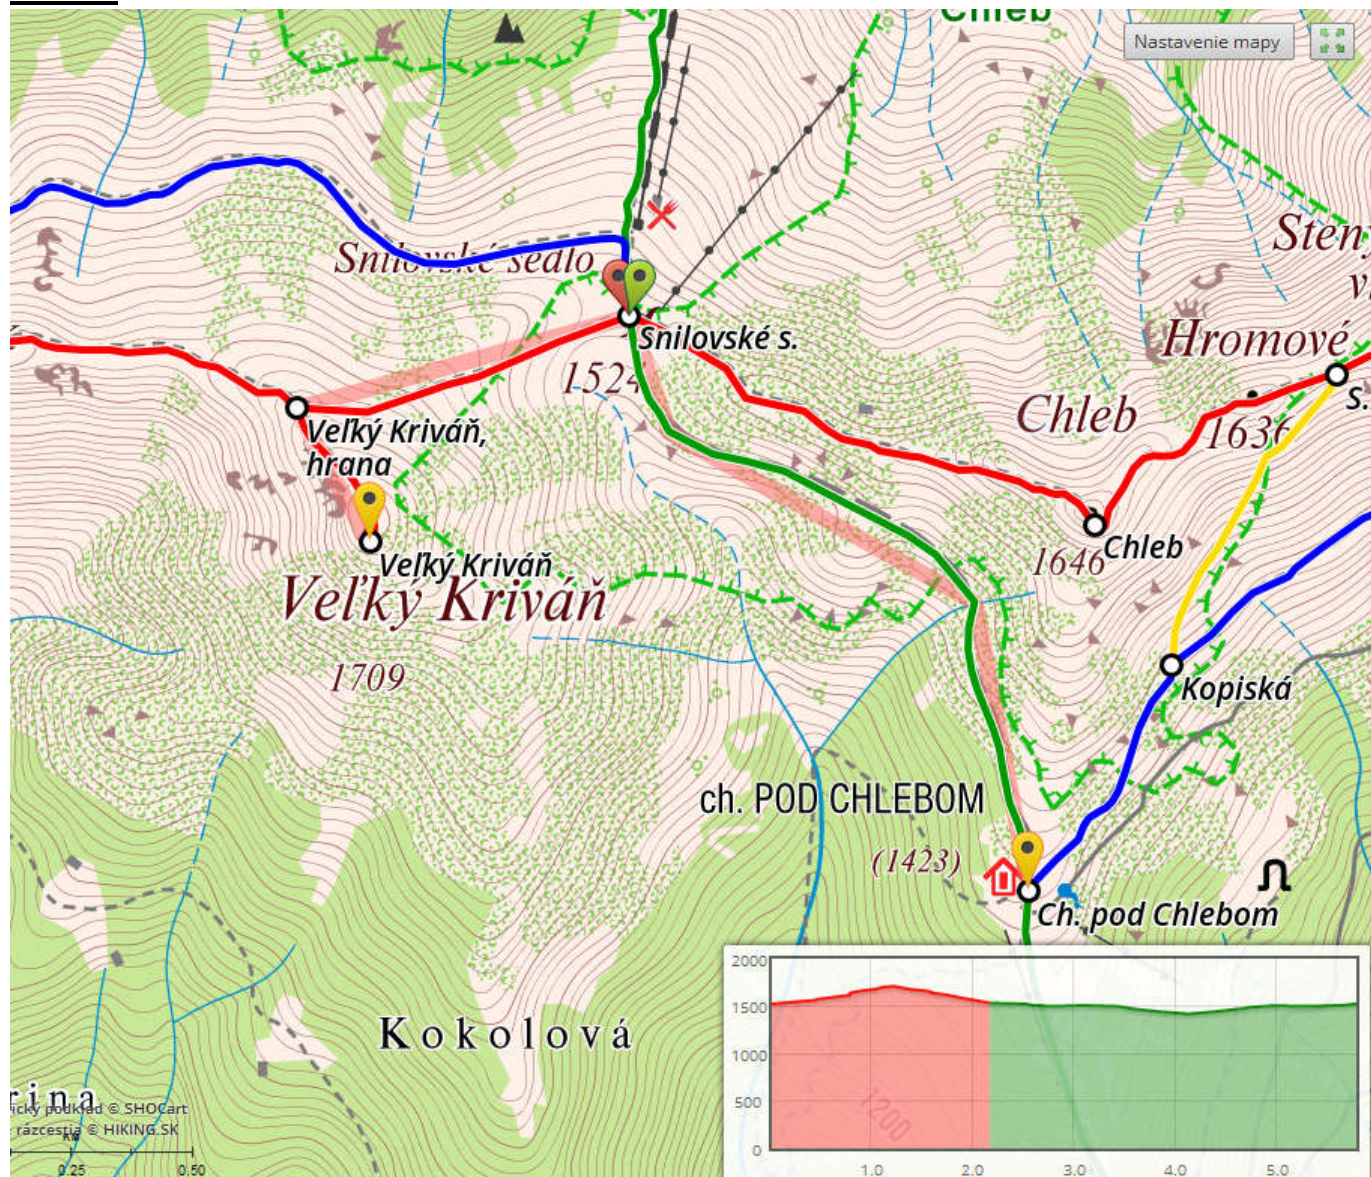

Výsledky vyhľadávania

stúpanie 578 m klesanie 515 m

vzdialenosť 8.6 km čas 3:05

[Tlač detailný rozpis](#) [Výškový profil](#)

Biely Potok (570)

1.2km ↑ 120m ↓ 10m 0:25

Ostrvné (680)

1.2km ↑ 45m ↓ 15m 0:20

Podžiar (710)

0.3km ↑ 40m ↓ 0m 0:10

Vrchpodžiar, s. (750)

1.3km ↑ 0m ↓ 117m 0:20

Štefanová (633)

2.3km ↑ 355m ↓ 18m 1:05

Ch. na Grúni (970)

2.3km ↑ 18m ↓ 355m 0:45

Štefanová (633)

Uložiť trasu

Stiahnuť GPX

Edita

Trasa C

Hikeplanner

vyhledávání zo súboru kres

začiatok

Snilovské s.

medzibody

Velký Kriváň

Ch. pod Chlebom

koniec

Snilovské s.

minimálnu vzdialenosť

Vypočítať